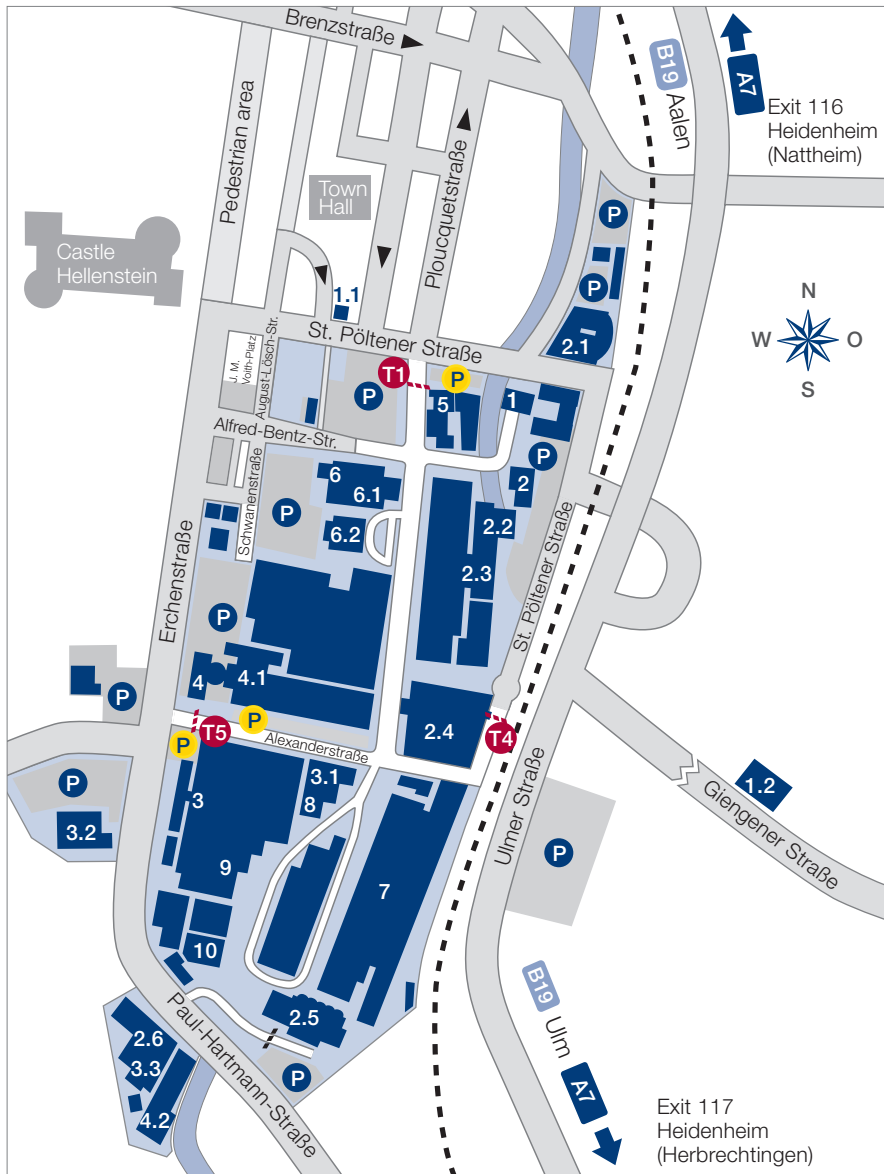

How to find us in Heidenheim Factory premises

- 1 Voith GmbH
- 1.1 Corporate Communications
- 1.2 Voith Training Center "Haintal"
- 2 Voith Paper Holding GmbH & Co. KG
- 2.1 Voith Paper GmbH & Co. KG
- 2.2 Voith Paper Fabrics GmbH & Co. KG
- Voith Paper Rolls GmbH & Co. KG
- 2.3 Voith Paper Automation Center
- 2.4 Voith Paper Fiber Systems GmbH & Co. KG
- Center of Screening Elements
- 2.5 Voith Paper GmbH & Co. KG
- Voith Paper Technology Center (PTC)
- 2.6 Research & Development Paper Technology, Fabrics
- 3 Voith Turbo GmbH & Co. KG
- 3.1 Voith Turbo Schneider Propulsion GmbH & Co. KG
- 3.2 Forschung & Entwicklung Sales & Construction Commercial Vehicles
- 3.3 Research & Development Marine Technology
- 4 Voith Hydro Holding GmbH & Co. KG
- 4.1 Voith Hydro GmbH & Co. KG
- 4.2 Research & Development Corporate Technology
- 5 Voith Dienstleistungen GmbH
- 6 Voith Gastro GmbH
- 6.1 Voith Staff Restaurant
- 6.2 Eisenhof Guest House
- 7 Heidenheimer Gießerei GmbH & Co. KG
- 8 PWT Prüf- und Werkstofftechnik GmbH
- 9 LZH Logistic Zollservice Heidenheim GmbH
- 10 IHKW Industrieheizkraftwerk Heidenheim GmbH

- T1** Gate 1
(main entry for cars)
St. Pöltener Straße 43
- T4** Gate 4
(main entry for trucks)
St. Pöltener Straße 60
- T5** Gate 5
(car and trucks entry)
Alexanderstraße 2

- P** Visitor's car park
- P** Staff car park
- ▶ One-way street